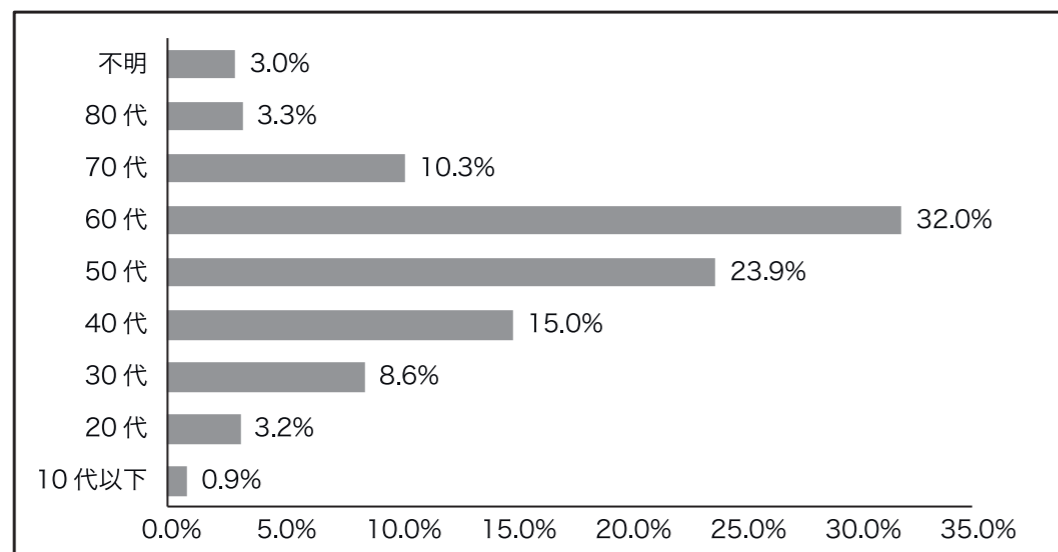

■年 代

■性 別

※LIFE キーワードクイズ応募状況より（平成25年4月～平成26年2月）

もっとうま 県産紙宣言。
125
おかげさまで 創刊125周年

あなたと創るあすのふるさと
長崎新聞社

本社：〒852-8601 長崎市茂里町3番1号
TEL:(095)844-2111(大代表) FAX:(095)844-2119
http://www.nagasaki-np.co.jp/

佐世保支社
〒857-0051 佐世保市浜田町2-28
TEL:(0956)22-2181(代表) FAX:(0956)22-9134

東京支社
〒104-0061 東京都中央区銀座8-9-16 長崎センタービル7F
TEL:(03)3571-4727(代表) FAX:(03)3571-4524

大阪支社
〒530-0003 大阪市北区堂島1-1-5 梅田新道ビル10F
TEL:(06)6341-2021(代表) FAX:(06)6341-2022

福岡支社
〒810-0004 福岡市中央区渡辺通4-9-18 福岡酒販ビル5F
TEL:(092)713-1407(代表) FAX:(092)713-1408

生活情報掲示板 毎週日曜日更新

ライフ

お得で、お手軽な広告スペース

LIFEは生活に密着した情報を紹介する情報掲示板です。契約期間を1週間からとし、お店のオープンや新商品の発売、イベント告知などあらゆる情報をお気軽に掲載できます。料金もお得で、内容も自由なデザインにできます。

また、読者のLIFEへの接触率を高めるため、クイズコーナーを設けています。毎週キーワードとなる1文字を掲載し、各月4～5週LIFEを見れば4～5文字のキーワードが出来上がります。キーワードを書いて応募していただいた方から抽選で素敵な商品をお送りする仕組みです。

「毎日載る!」というメリットをPRにご利用いただき、ご協賛いただけますよう何卒よろしくお願いたします。

■掲載日

◎日曜日～土曜日の7日間
※休刊日・新年号(1月1日～4日付)をのぞく

■掲載スペース

◎小枠 タテ32mm×ヨコ55mm
◎大枠 タテ65mm×ヨコ55mm
※モノクロ掲載

■掲載料(すべて税込)

◎小枠
1週間 = 35,000円+消費税
2週間 = 64,000円+消費税(1週あたり32,000円)
3週間 = 87,000円+消費税(1週あたり29,000円)
4週間 = 92,000円+消費税(1週あたり23,000円)
◎大枠
1週間 = 68,000円+消費税
2週間 = 124,000円+消費税(1週あたり62,000円)
3週間 = 168,000円+消費税(1週あたり56,000円)
4週間 = 176,000円+消費税(1週あたり44,000円)

■ご用命・お問い合わせ

長崎新聞社営業局 TEL(095)844-4874 佐世保支社営業部 TEL(0956)22-2181

■広告体裁

◎デザインは自由
◎写真も可
※文字サイズは最小で5ポイントまでとさせていただきます
※広告主の所在地と電話番号を必ず入れてください

■業種カット

◎新聞社作業とさせていただきます

■掲載基準

◎求人など営業広告以外の内容は取り扱いできません
◎住宅・不動産・銀行・消費者金融・信販などの広告では、一部掲載できないものがありますので、ご了承ください

■入稿について

◎本社への入稿は毎週水曜日
支社への入稿は毎週火曜日の午前中
◎原稿切り替えは毎週日曜日