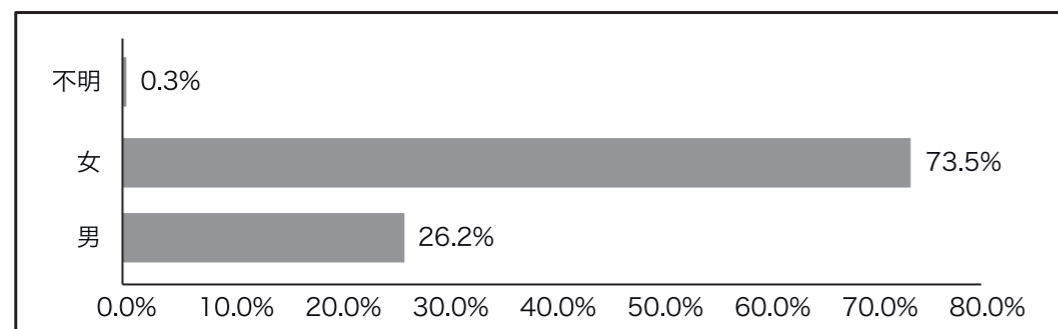

■性 別

※LIFE キーワードクイズ応募状況より（平成25年4月～平成26年2月）

もっとうま 県産紙宣言。
125
おかげさまで 創刊125周年

あなたと創るあすのふるさと
長崎新聞社

本社：〒852-8601 長崎市茂里町3番1号
TEL:(095)844-2111(大代表) FAX:(095)844-2119
http://www.nagasaki-np.co.jp/

佐世保支社
〒857-0051 佐世保市浜田町2-28
TEL:(0956)22-2181(代表) FAX:(0956)22-9134

東京支社
〒104-0061 東京都中央区銀座8-9-16 長崎センタービル7F
TEL:(03)3571-4727(代表) FAX:(03)3571-4524

大阪支社
〒530-0003 大阪市北区堂島1-1-5 梅田新道ビル10F
TEL:(06)6341-2021(代表) FAX:(06)6341-2022

福岡支社
〒810-0004 福岡市中央区渡辺通4-9-18 福岡酒販ビル5F
TEL:(092)713-1407(代表) FAX:(092)713-1408